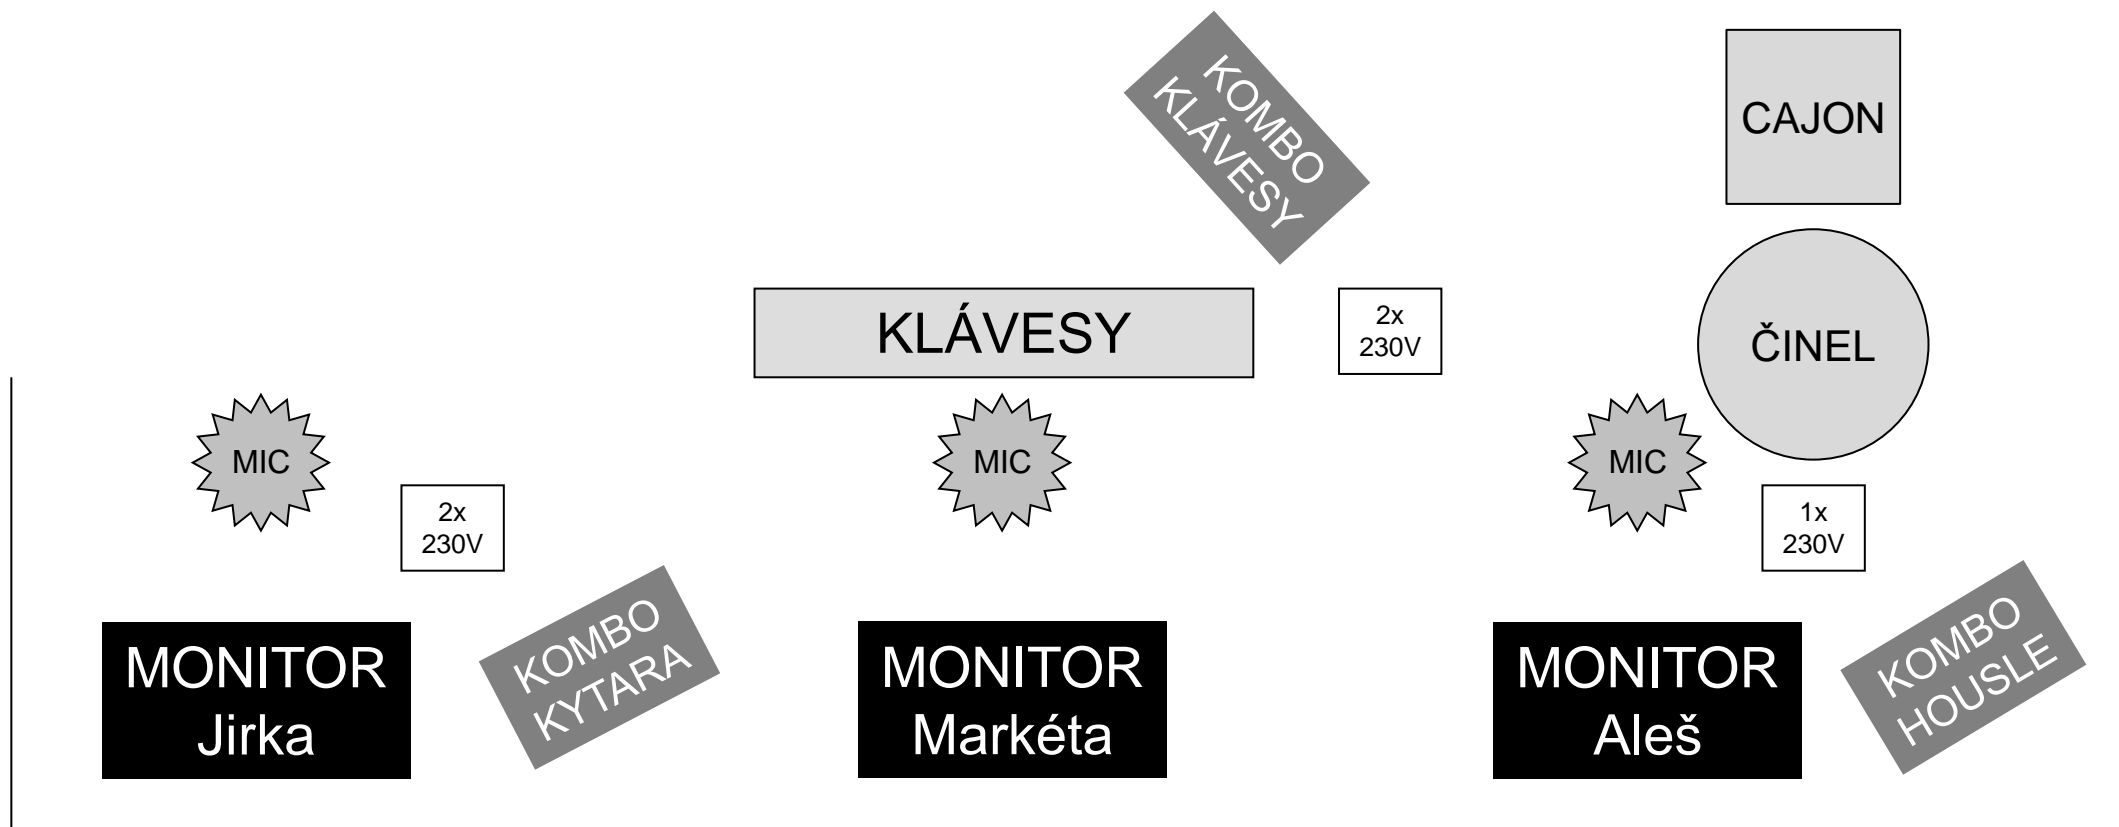

STAGE PLAN LISTOVĚJ

Jirka:

1x mikrofon (zpěv)
1x linka XLR (kombo-kytara)
2x elektrická zásuvka 230V

Markéta:

1x mikrofon (zpěv, flétna)
2x linka JACK (klávesy)
2x elektrická zásuvka 230V

Aleš:

1x mikrofon (zpěv)
1x linka XLR (kombo-housle)
1x linka XLR (mikrofon-cajon)
1x linka XLR (mikrofon-činel)
1x elektrická zásuvka 230V